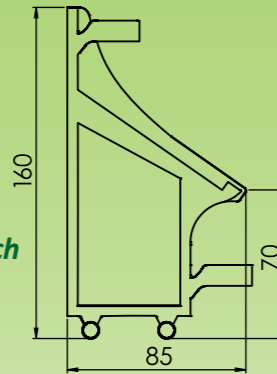

Dış Mekan Tekerlekli Manav Reyonları (Ürün Kodu: DR-4)

- ⇒ Ergonomik tasarım
- ⇒ Galvaniz ve Paslanmaz çelikten üretim
- ⇒ Elektrostatik Fırın boya
- ⇒ Kolay kurulum
- ⇒ Kolay temizlik
- ⇒ Magnet ahşap desenli folyo (isteğe bağlı desen yapılabilir)
- ⇒ 1 ünite için (120 cm) 60x40 4 adet kasa sığmaktadır.