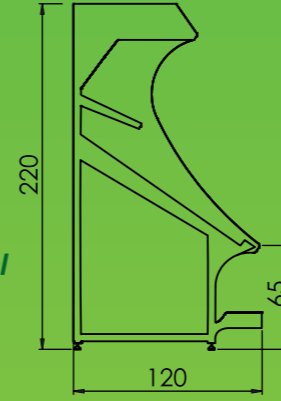

2 Katlı Aynalı Manav Reyonları (Ürün Kodu: DR-1)

- ⇒ Ergonomik tasarım
- ⇒ Galvaniz ve Paslanmaz çelikten üretim
- ⇒ Elektrostatik Fırın boya
- ⇒ Kolay kurulum
- ⇒ Kolay temizlik
- ⇒ Led aydınlatma sistemi
- ⇒ Magnet ahşap desenli folyo (isteğe bağlı desen yapılabilir)
- ⇒ 1 ünite için (120 cm) 60x40 8 adet kasa sığmaktadır.