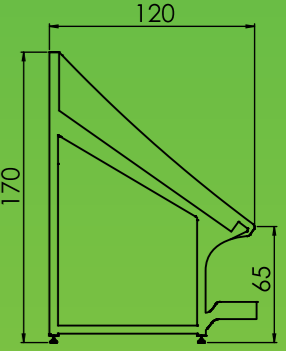

Aynasız Tek Katlı Duvar Manav Reyonu (Ürün Kodu: DR-2)

- ⇒ Ergonomik tasarım
- ⇒ Galvaniz ve Paslanmaz çelikten üretim
- ⇒ Elektrostatik Fırın boya
- ⇒ Kolay kurulum
- ⇒ Kolay temizlik
- ⇒ Magnet ahşap desenli folyo (isteğe bağlı desen yapılabilir)
- ⇒ 1 ünite için (120 cm) 60x40 6 adet kasa sığmaktadır.