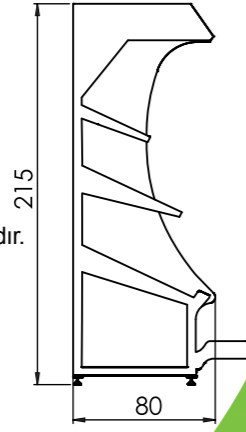

www.marketekipmani.com
www.obstundgemuseregal.de

www.marketekipmani.com

3 Katlı Duvar Manav Reyonları (Ürün Kodu: DR-3)

- ⇒ Ergonomik tasarım
- ⇒ Galvaniz ve Paslanmaz çelikten üretim
- ⇒ Elektrostatik Fırın boya
- ⇒ Kolay kurulum
- ⇒ Kolay temizlik
- ⇒ Led aydınlatma sistemi
- ⇒ Magnet ahşap desenli folyo (isteğe bağlı desen yapılabilir)
- ⇒ 1 ünite için (120 cm) 60x40 8 adet kasa sığmaktadır.