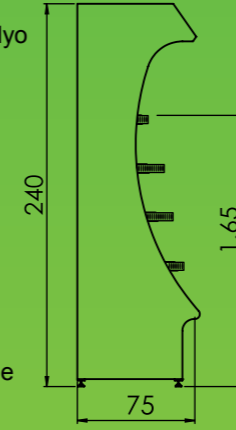

Tablalı Manav Tezgahı (Ürün Kodu: DR-7)

- ⇒ Galvaniz ve Paslanmaz çelikten üretim
- ⇒ Membran kaplama MDF Lam veya Magnet ahşap desenli folyo (isteğe bağlı desen yapılabilir.)
- ⇒ Kolay kurulum, kolay temizlik ve elektrostatik fırın boya
- ⇒ Aynalıkl bir sistemdir.
- ⇒ 5 katlı tablalı manav tezgahı modüler sistem
- ⇒ Led aydınlatma sistemi