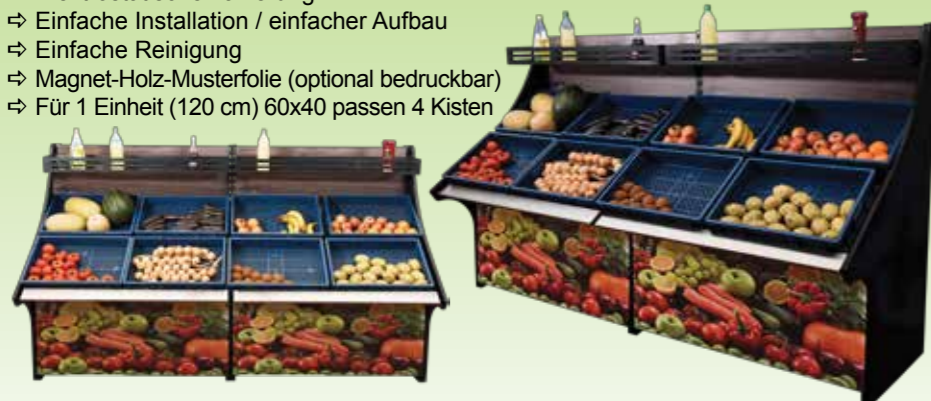

O. & G. Einrichtung mit Rädern für den Außenbereich (Produktcode: DR-4)

- ⇒ Ergonomisches Design
- ⇒ Galvanisierte und rostfreie Stahlproduktion
- ⇒ Elektrostatische Lackierung
- ⇒ Einfache Installation / einfacher Aufbau
- ⇒ Einfache Reinigung
- ⇒ Magnet-Holz-Musterfolie (optional bedruckbar)
- ⇒ Für 1 Einheit (120 cm) 60x40 passen 4 Kisten