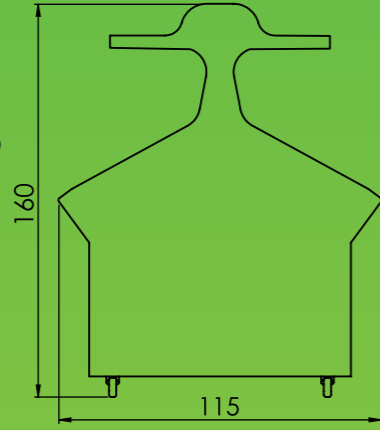

Orta Alan Manav Tezgahı (Ürün Kodu: DR-9)

- ⇒ Ergonomik tasarım
- ⇒ Galvaniz ve Paslanmaz çelikten üretim
- ⇒ Orta alan çift taraflı manav reyonu
- ⇒ Kolay kurulum, kolay temizlik ve elektrostatik fırın boya
- ⇒ Membran kaplama MDF Lam veya Magnet ahşap desenli folyo (isteğe bağlı desen yapılabilir.)
- ⇒ Modüler sistem