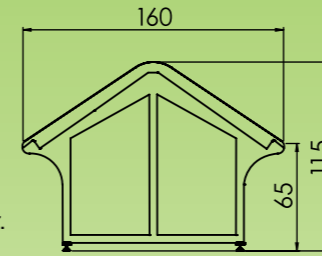

Orta Alan Manav Reyonları (Ürün Kodu: DR-5)

- ⇒ Ergonomik tasarım
- ⇒ Galvaniz ve Paslanmaz çelikten üretim
- ⇒ Elektrostatik Fırın boya
- ⇒ Kolay kurulum
- ⇒ Kolay temizlik
- ⇒ Magnet ahşap desenli folyo (isteğe bağlı desen yapılabilir)
- ⇒ 1 ünite için (120 cm) 60x40 8 adet kasa sığmaktadır.