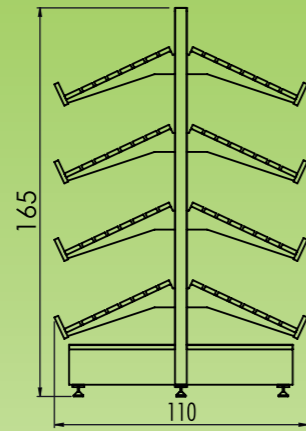

EkmeK Satış Reyonları (Ürün Kodu: ER-6)

EkmeK satış tezgahları, aynı unlu mamül dolaplarında olduğu gibi farklı tasarım seçenekleriyle işletmenizle bütünleşebilen yapıda üretilebilmektedir.

- ⇒ Metal gövde
- ⇒ Özel ürün
- ⇒ Orta kısım ahşap