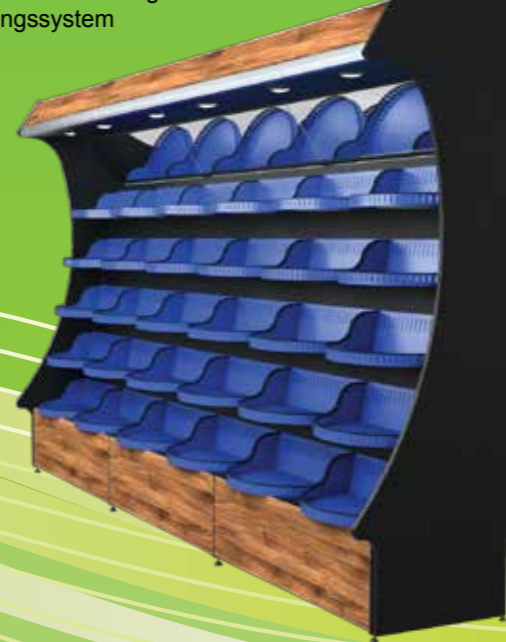

Obsttheke (Produktcode: DR-7)

- ⇒ Wird aus verzinktem und rostfreiem Stahl hergestellt
- ⇒ Membranbeschichtet MDF-LAM oder mit Magnetholz gemusterter Folie beschichtet (Muster Optional wählbar)
- ⇒ Einfache Installation, einfache Reinigung und elektrostatische Ofenlackierung
- ⇒ Mit Spiegeln ausgestattet
- ⇒ Modulares System mit 5 stufiger Theke
- ⇒ Led- Beleuchtungssystem