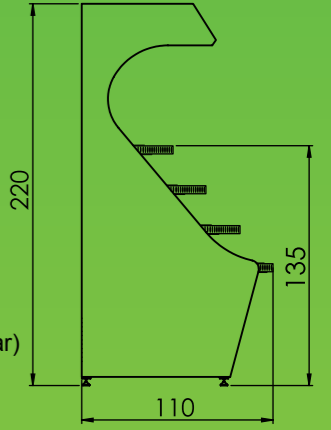

Tablalı Manav Ünitesi (Ürün Kodu: DR-8)

- ⇒ Galvaniz ve Paslanmaz çelikten üretim
- ⇒ Membran kaplama MDF Lam veya Magnet ahşap desenli folyo (isteğe bağlı desen yapılabilir.)
- ⇒ Kolay kurulum, kolay temizlik ve elektrostatik fırın boya
- ⇒ Aynalıkl bir sistemdir.
- ⇒ 4 katlı tablalı manav tezgahı modüler sistem
- ⇒ Led aydınlatma sistemi