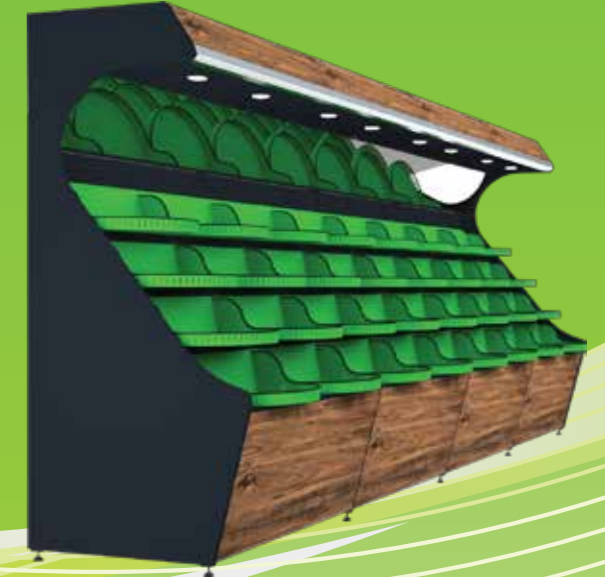

Obsttheke (Produktcode: DR-8)

- ⇒ Wird aus verzinktem und rostfreiem Stahl hergestellt
- ⇒ Membranbeschichtet MDF-LAM oder mit Magnetholz gemusterter Folie beschichtet (Muster Optional wählbar)
- ⇒ Einfache Installation, einfache Reinigung und elektrostatische Ofenlackierung
- ⇒ Mit Spiegeln ausgestattet
- ⇒ Modulares System mit 4 stufiger Theke
- ⇒ Led- Beleuchtungssystem