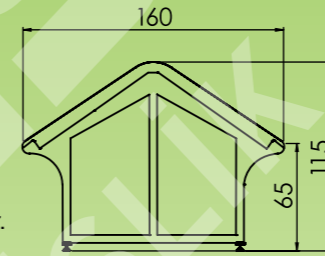

Orta Alan Manav Reyonları (Ürün Kodu: DR-5)

- ⇒ Ergonomik tasarım
- ⇒ Galvaniz ve Paslanmaz çelikten üretim
- ⇒ Elektrostatik Fırın boya
- ⇒ Kolay kurulum
- ⇒ Kolay temizlik
- ⇒ Magnet ahşap desenli folyo (isteğe bağlı desen yapılabilir)
- ⇒ 1 ünite için (120 cm) 60x40 8 adet kasa sığmaktadır.