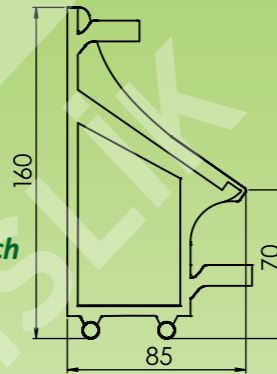

Dış Mekan Tekerlekli Manav Reyonları (Ürün Kodu: DR-4)

- ⇒ Ergonomik tasarım
- ⇒ Galvaniz ve Paslanmaz çelikten üretim
- ⇒ Elektrostatik Fırın boya
- ⇒ Kolay kurulum
- ⇒ Kolay temizlik
- ⇒ Magnet ahşap desenli folyo (isteğe bağlı desen yapılabilir)
- ⇒ 1 ünite için (120 cm) 60x40 4 adet kasa sığmaktadır.